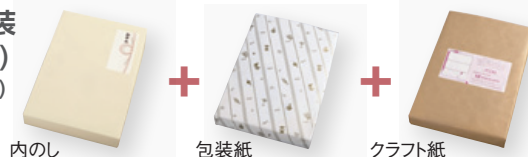

## 直送便の付いていない商品の包装形態 (お届け荷姿)

### ① エコ包装 (簡易包装) (名入れ不可)

●のし無し、もしくは包装なしタイプ  
のし有り選択の場合は内側に短冊のしが  
つきます。

●のしプリントタイプ  
エコ包装の場合には、ご依頼主  
さまの環境への心づかいをご案  
内させていただきます。

### ① 完全包装 (名入れ可)

イオンの包装紙で包装したものです  
内のしのみ (名入れ可)。「のし」は短冊のし、  
もしくは正のしにてお届けいたします。

ご依頼主さまの環境へのお心づかいを  
ご理解いただけますよう、お願い申し上  
げます。イオンはエコ (簡易) 包装を  
推進しております。この包装紙は、紙  
と同じように焼却できます。

### ② 二重包装 (内のし) (名入れ可)

イオンの包装紙の上に配送用の梱包 (クラフト紙または箱) をしたものです  
●内のし: イオン包装紙の内側にのしがつきます。「のし」は短冊のし、もしくは正のし 名入れ可)  
●外のし: イオン包装紙の外側にのしがつきます。「のし」は正のし 名入れ可)  
ご自宅にお届け後、お遣い物にされる場合は二重包装をお勧めします。